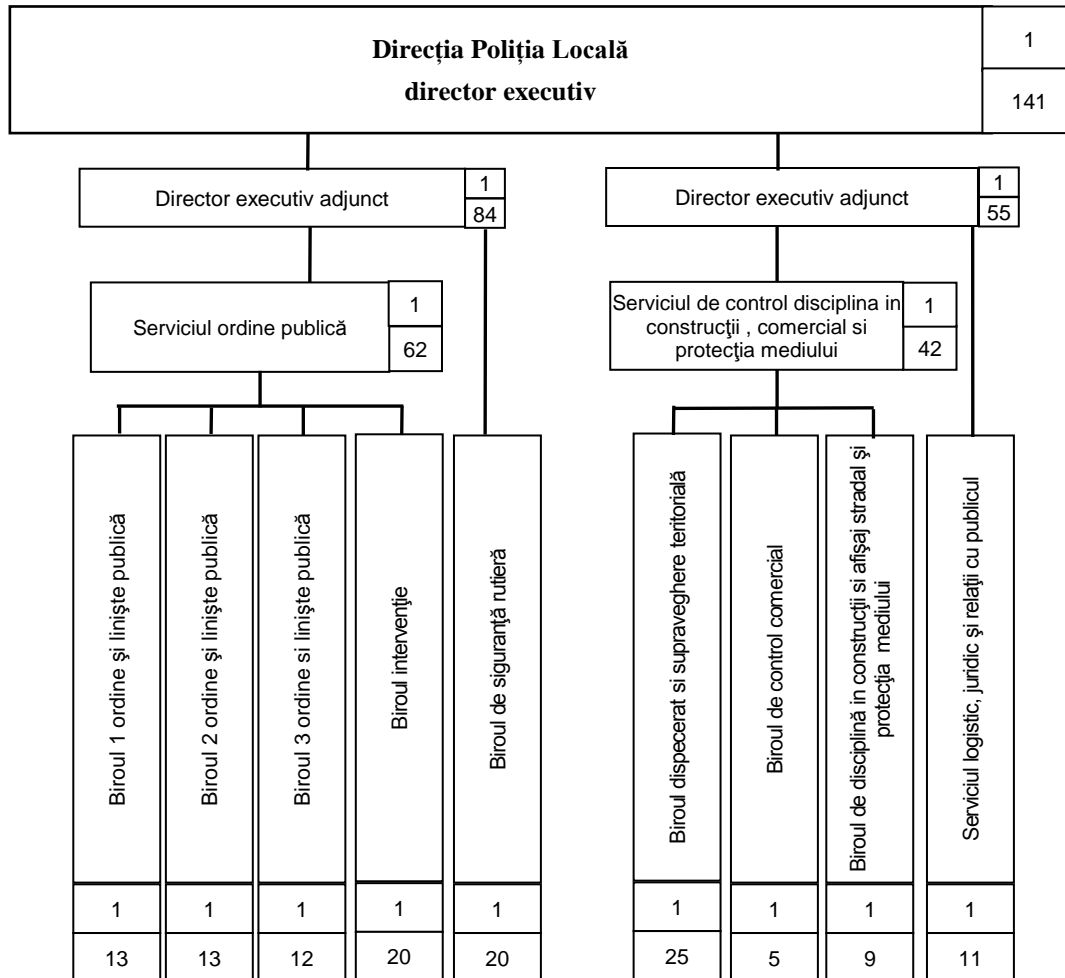

CONSILIUL LOCAL MUNICIPAL TÎRGU MUREȘ
MUNICIPIUL TÎRGU MUREȘ

anexa nr. 2

TOTAL PERSONAL	142
FUNCTIONARI PUBLICI	139
- functii de conducere	14
- functii de executie	125
PERSONAL CONTRACTUAL	3
- functii de conducere	0
- functii de executie	3